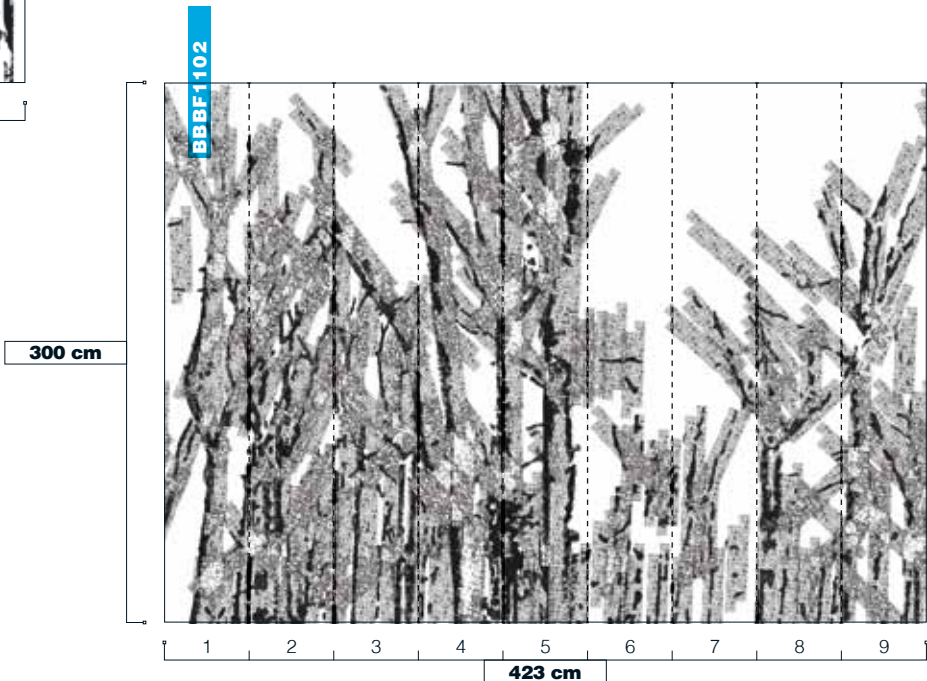

BBBF1101/1102

subject code
codice del soggetto
code du sujet
motivnummer

Custom sizes available on request
Altre misure disponibili su richiesta
Autres dimensions disponibles sur demande
Nach Anfrage andere Größe erhältlich

colours
colori
couleurs
farben

47x300 cm
rolls dimensions
dimensione rotli
dimension rouleaux
rollenmaÙe

wallpaper rolls
rotli carta
rouleaux papier
papierrollen

composition examples
esempi di composizione
exemples de composition
kombinationsbeispiele