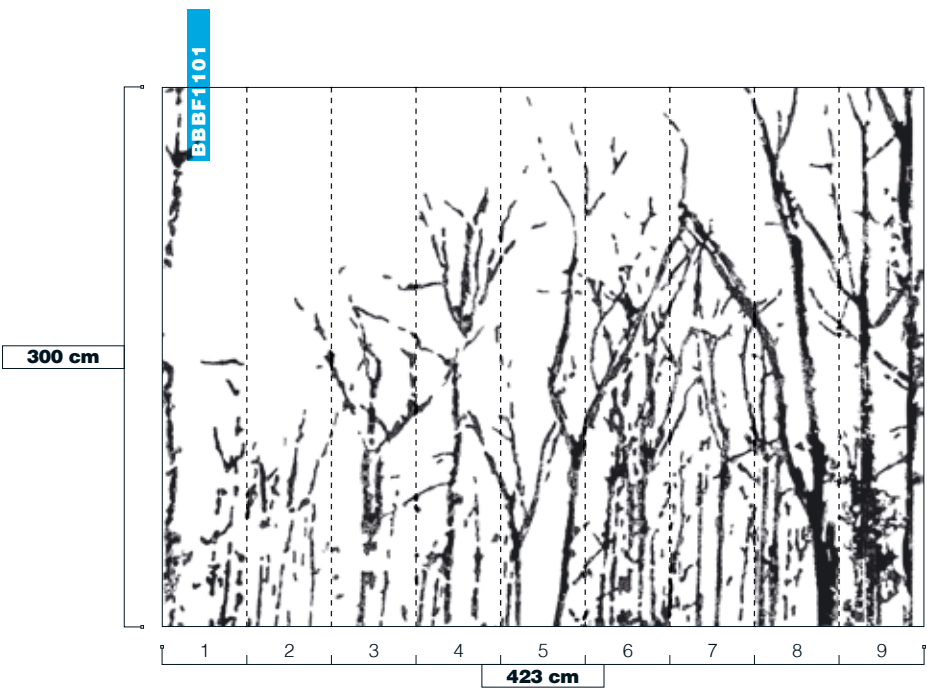

BBBF1101/1102

subject code
codice del soggetto
code du sujet
motivnummer

Custom sizes available on request
Altre misure disponibili su richiesta
Autres dimensions disponibles sur demande
Nach Anfrage andere Größe erhältlich

colours
colori
couleurs
farben

47x300 cm
rolls dimensions
dimensione rotli
dimension rouleaux
rollenmaÙe

wallpaper rolls
rotli carta
rouleaux papier
papierrollen

composition examples
esempi di composizione
exemples de composition
kombinationsbeispiele